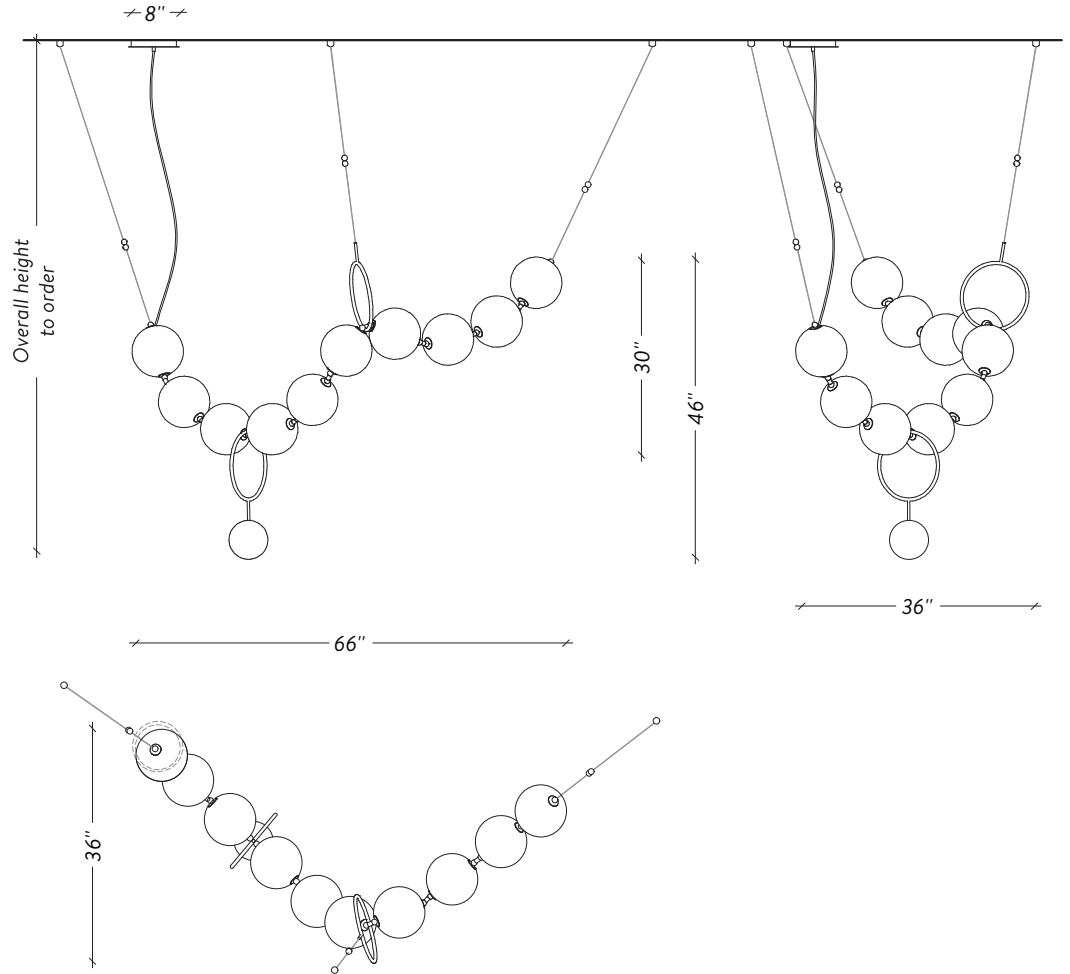

LAROSE  
GUYON

**COCO**  
CONFIGURATION 01

LAROSE  
GUYON

+1 450.583.5335  
INFO@LAROSEGUYON.COM  
621 MARIE-VICTORIN  
VERCHÈRES, QUÉBEC  
CANADA, JOL 2R0

  
HANDMADE  
IN CANADA

**COCO**  
CONFIGURATION 02