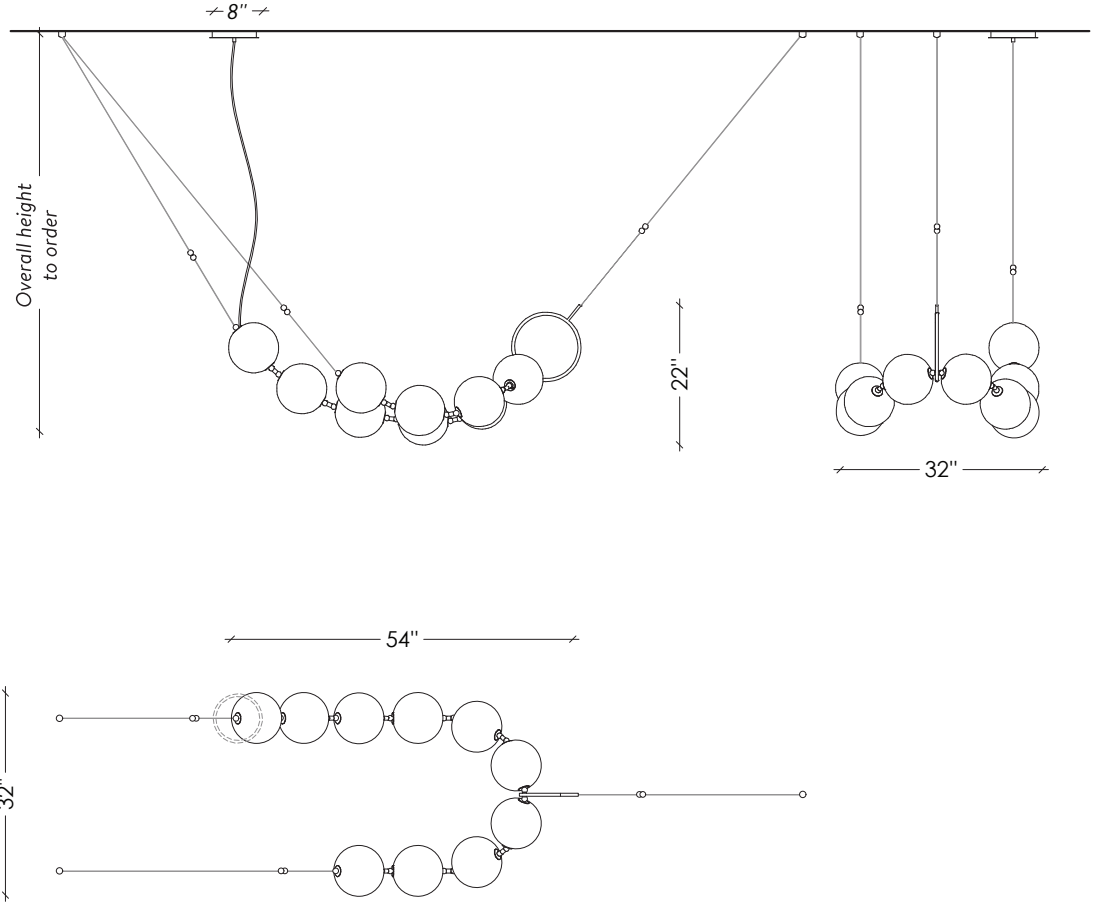

LAROSE  
GUYON

**COCO**  
CONFIGURATION 01

LAROSE  
GUYON

+1 450.583.5335  
INFO@LAROSEGUYON.COM  
621 MARIE-VICTORIN  
VERCHÈRES, QUÉBEC  
CANADA, JOL 2R0

  
HANDMADE  
IN CANADA

**COCO**  
CONFIGURATION 02

## DIMENSIONS

Configuration 01  
66" x 36" x 46" H - 35 lbs

Configuration 02  
54" x 32" x 22" H - 35 lbs

Configuration 03  
88" x 8" x 42" H - 35 lbs

Configuration 04  
32" x 8" x 82" H - 35 lbs